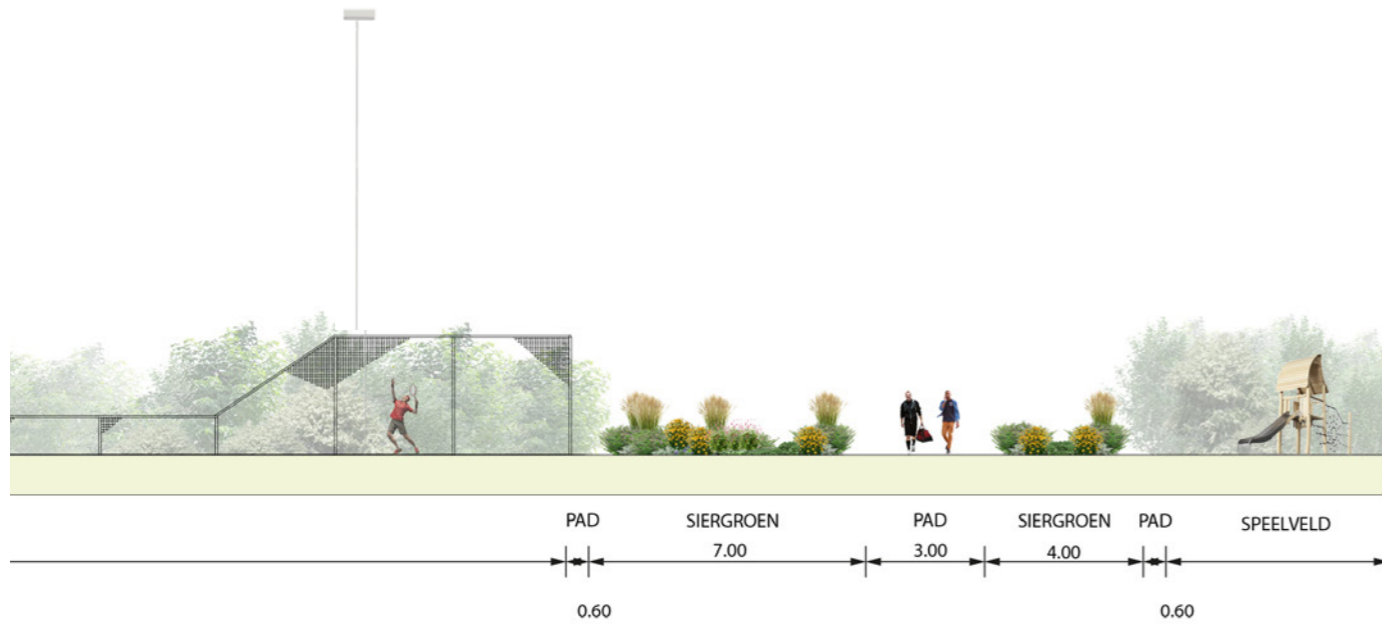

# VARIANT A

- Jeu des Boules geclusterd met eigen plek naast clubgebouw en ijsbaan
- Veel ruimte voor spelen naast het clubhuis
- Voldoende ruimte voor hulpdiensten op hoofdasen (breedte van 3 m.)

- Breder entreegebied met siergroen
- Clubgebouw 2-zijdig georiënteerd; op de sportvelden én het landschap met ijsbaan

# DOORSNEDES VARIANT A

Doorsnede 1: Landschappelijke inpassing, padel, siergroen met spelen, pad en clubhuis

Doorsnede 2: Doorzicht op landschap, Jeu des Boules, terras, clubgebouw, terras

Locatie doorsnedes

# DOORSNEDES VARIANT A

Doorsnede 3: Entreegebied met aan weerszijden siergroen

Locatie doorsnedes

Doorsnede 4: Aanzicht landschappelijke inpassing met doorzicht tussen tennisvelden

# DOORSNEDES NIEUWE IJSBAAN

Doorsnede 7: Ijsbaan als ideaal weidevogelgebied met reliëf, hoge grondwaterstand en bloemrijkgrasland. Lichtmasten zijn uitneembaar.

Locatie doorsnede