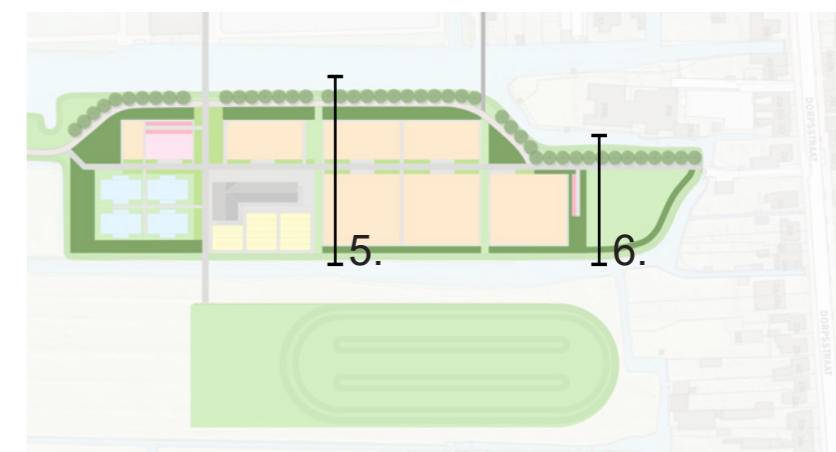

# VARIANT A

- Jeu des Boules geclusterd met eigen plek naast clubgebouw en ijsbaan
- Veel ruimte voor spelen naast het clubhuis
- Voldoende ruimte voor hulpdiensten op hoofdasen (breedte van 3 m.)

- Breder entreegebied met siergroen
- Clubgebouw 2-zijdig georiënteerd; op de sportvelden én het landschap met ijsbaan

# DOORSNEDES VARIANT A

Doorsnede 3: Entreegebied met aan weerszijden siergroen

Locatie doorsnedes

Doorsnede 4: Aanzicht landschappelijke inpassing met doorzicht tussen tennisvelden

# DOORSNEDES VARIANT A

Doorsnede 5: Onderhoudspad, landschappelijke inpassing, tennisvelden, hoofdas, tennisvelden, landschappelijke inpassing en Kerkepad

Doorsnede 6: Onderhoudspad, landschappelijke inpassing, parkeerplaats, hoofdas

# DOORSNEDES NIEUWE IJSBAAN

Doorsnede 7: Ijsbaan als ideaal weidevogelgebied met reliëf, hoge grondwaterstand en bloemrijkgrasland. Lichtmasten zijn uitneembaar.

Locatie doorsnede