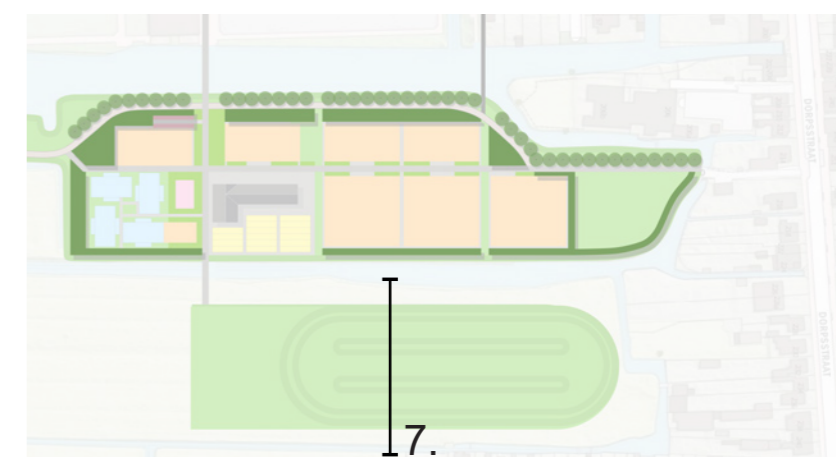

# VARIANT A

- Jeu des Boules geclusterd met eigen plek naast clubgebouw en ijsbaan
- Veel ruimte voor spelen naast het clubhuis
- Voldoende ruimte voor hulpdiensten op hoofdasen (breedte van 3 m.)

- Breder entreegebied met siergroen
- Clubgebouw 2-zijdig georiënteerd; op de sportvelden én het landschap met ijsbaan

# DOORSNEDES VARIANT A

Doorsnede 3: Entreegebied met aan weerszijden siergroen

Locatie doorsnedes

Doorsnede 4: Aanzicht landschappelijke inpassing met doorzicht tussen tennisvelden

# DOORSNEDES VARIANT A

Doorsnede 5: Onderhoudspad, landschappelijke inpassing, tennisvelden, hoofdas, tennisvelden, landschappelijke inpassing en Kerkepad

Doorsnede 6: Onderhoudspad, landschappelijke inpassing, parkeerplaats, hoofdas

# DOORSNEDES NIEUWE IJSBAAN

Doorsnede 7: Ijsbaan als ideaal weidevogelgebied met reliëf, hoge grondwaterstand en bloemrijkgrasland. Lichtmasten zijn uitneembaar.

Locatie doorsnede