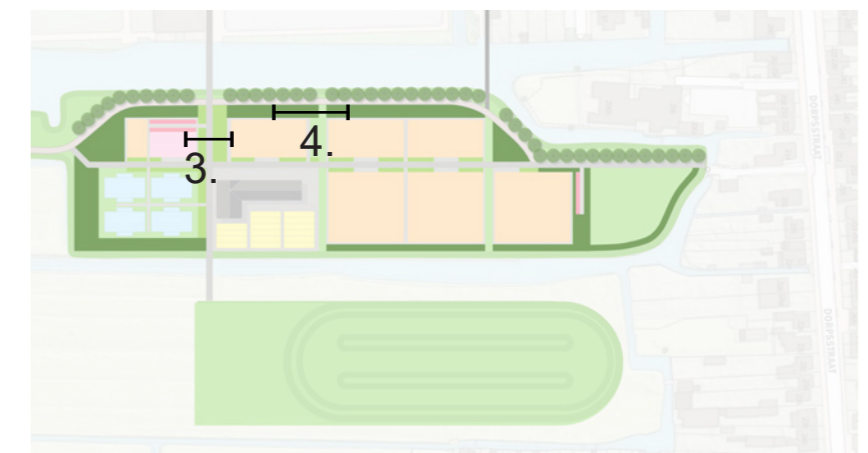

# VARIANT A

- Jeu des Boules geclusterd met eigen plek naast clubgebouw en ijsbaan
- Veel ruimte voor spelen naast het clubhuis
- Voldoende ruimte voor hulpdiensten op hoofdasen (breedte van 3 m.)

- Breder entreegebied met siergroen
- Clubgebouw 2-zijdig georiënteerd; op de sportvelden én het landschap met ijsbaan

# DOORSNEDES VARIANT A

Doorsnede 1: Landschappelijke inpassing, padel, siergroen met spelen, pad en clubhuis

Doorsnede 2: Doorzicht op landschap, Jeu des Boules, terras, clubgebouw, terras

Locatie doorsnedes

# DOORSNEDES VARIANT A

Doorsnede 3: Entreegebied met aan weerszijden siergroen

Locatie doorsnedes

Doorsnede 4: Aanzicht landschappelijke inpassing met doorzicht tussen tennisvelden

# DOORSNEDES VARIANT A

Doorsnede 5: Onderhoudspad, landschappelijke inpassing, tennisvelden, hoofdas, tennisvelden, landschappelijke inpassing en Kerkepad

Doorsnede 6: Onderhoudspad, landschappelijke inpassing, parkeerplaats, hoofdas