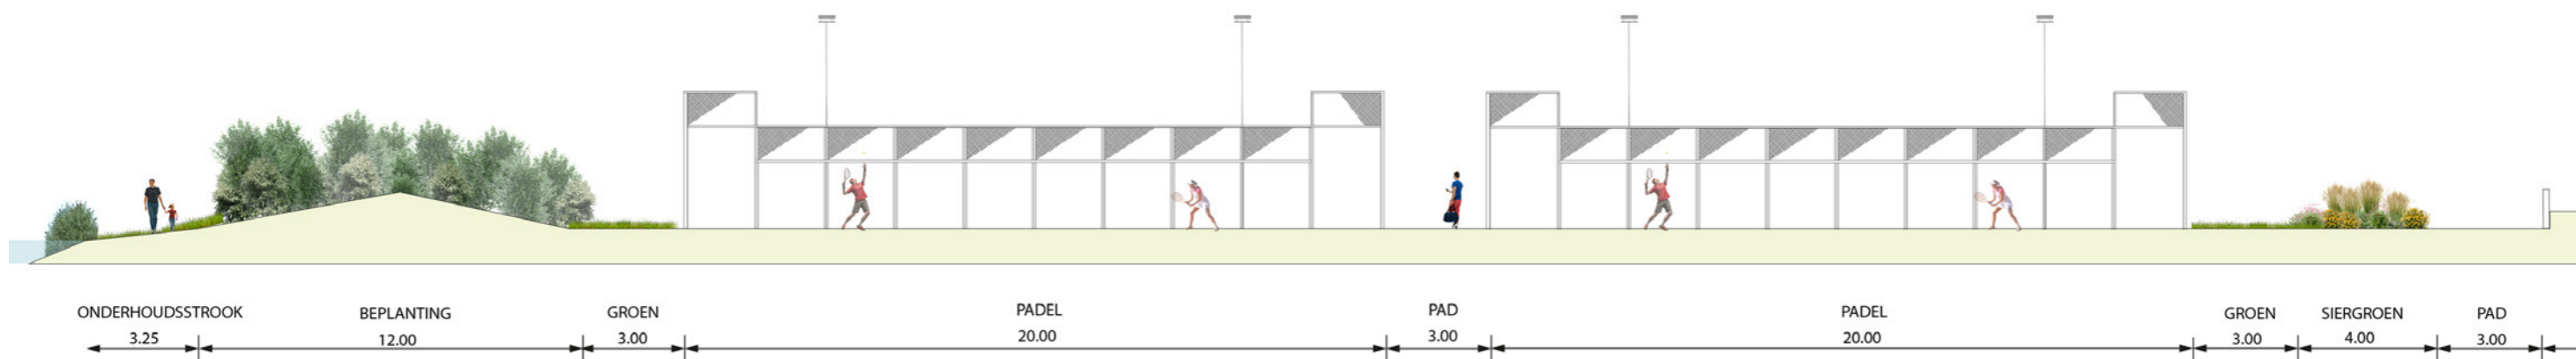

# VARIANT A

- Jeu des Boules geclusterd met eigen plek naast clubgebouw en ijsbaan
- Veel ruimte voor spelen naast het clubhuis
- Voldoende ruimte voor hulpdiensten op hoofdasen (breedte van 3 m.)

- Breder entreegebied met siergroen
- Clubgebouw 2-zijdig georiënteerd; op de sportvelden én het landschap met ijsbaan

# DOORSNEDES VARIANT A

Doorsnede 1: Landschappelijke inpassing, padel, siergroen met spelen, pad en clubhuis

Doorsnede 2: Doorzicht op landschap, Jeu des Boules, terras, clubgebouw, terras

Locatie doorsnedes

# DOORSNEDES VARIANT A

Doorsnede 3: Entreegebied met aan weerszijden siergroen

Locatie doorsnedes

Doorsnede 4: Aanzicht landschappelijke inpassing met doorzicht tussen tennisvelden

# DOORSNEDES NIEUWE IJSBAAN

Doorsnede 7: Ijsbaan als ideaal weidevogelgebied met reliëf, hoge grondwaterstand en bloemrijkgrasland. Lichtmasten zijn uitneembaar.

Locatie doorsnede