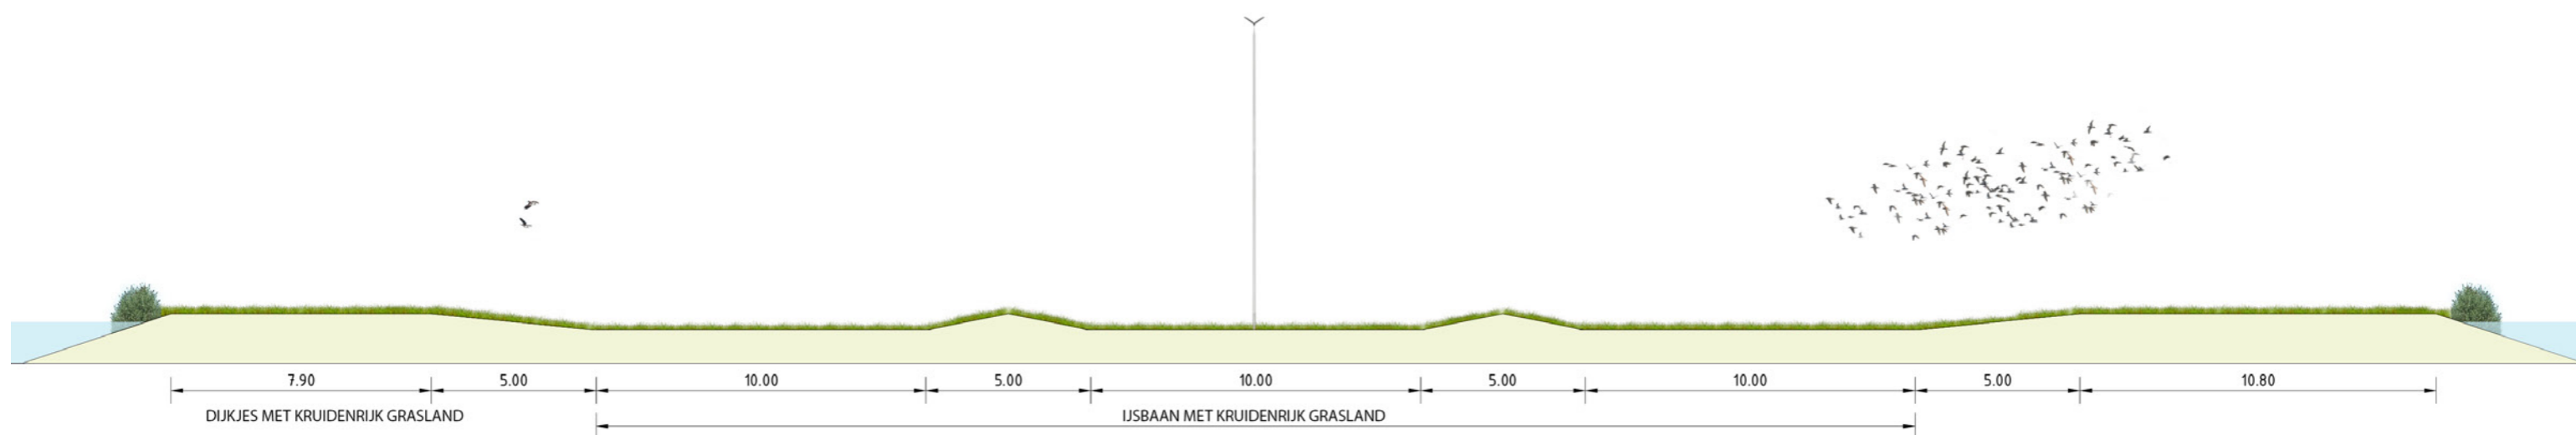

# VARIANT A

- Jeu des Boules geclusterd met eigen plek naast clubgebouw en ijsbaan
- Veel ruimte voor spelen naast het clubhuis
- Voldoende ruimte voor hulpdiensten op hoofdasen (breedte van 3 m.)

- Breder entreegebied met siergroen
- Clubgebouw 2-zijdig georiënteerd; op de sportvelden én het landschap met ijsbaan

# DOORSNEDES VARIANT A

Doorsnede 3: Entreegebied met aan weerszijden siergroen

Locatie doorsnedes

Doorsnede 4: Aanzicht landschappelijke inpassing met doorzicht tussen tennisvelden

# DOORSNEDES VARIANT A

Doorsnede 5: Onderhoudspad, landschappelijke inpassing, tennisvelden, hoofdas, tennisvelden, landschappelijke inpassing en Kerkepad

Doorsnede 6: Onderhoudspad, landschappelijke inpassing, parkeerplaats, hoofdas

# DOORSNEDES NIEUWE IJSBAAN

Doorsnede 7: Ijsbaan als ideaal weidevogelgebied met reliëf, hoge grondwaterstand en bloemrijkgrasland. Lichtmasten zijn uitneembaar.

Locatie doorsnede