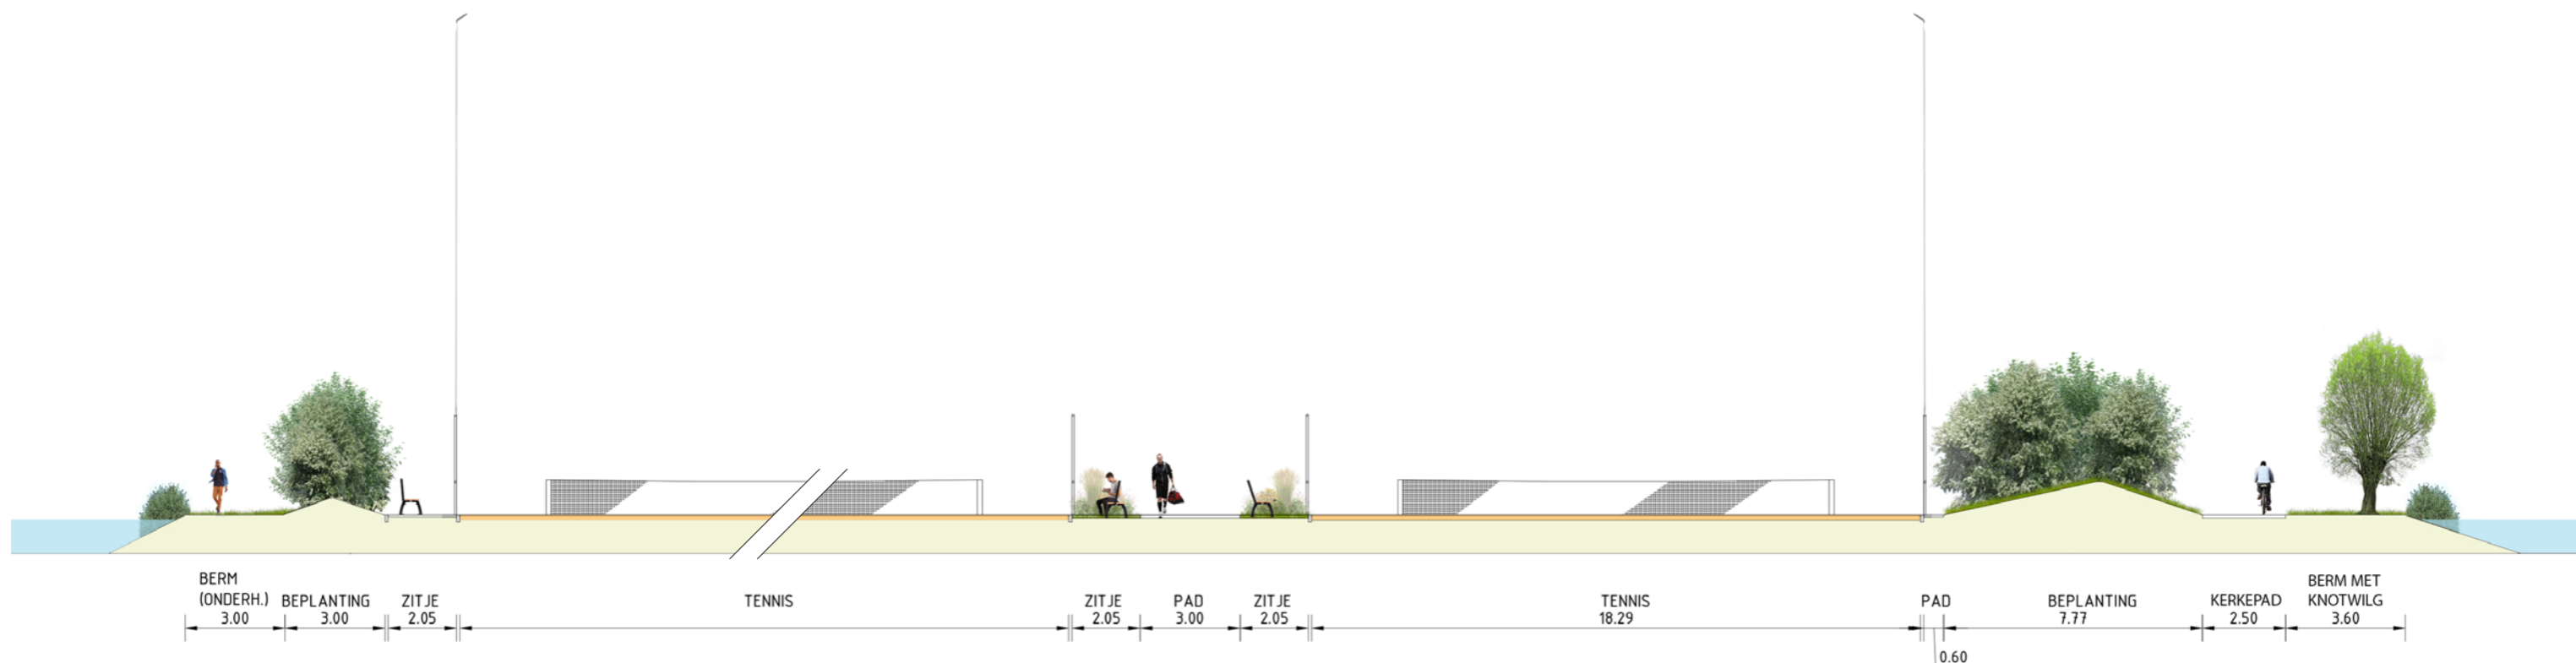

# VARIANT A

- Jeu des Boules geclusterd met eigen plek naast clubgebouw en ijsbaan
- Veel ruimte voor spelen naast het clubhuis
- Voldoende ruimte voor hulpdiensten op hoofdasen (breedte van 3 m.)

- Breder entreegebied met siergroen
- Clubgebouw 2-zijdig georiënteerd; op de sportvelden én het landschap met ijsbaan

# DOORSNEDES VARIANT A

Doorsnede 3: Entreegebied met aan weerszijden siergroen

Locatie doorsnedes

Doorsnede 4: Aanzicht landschappelijke inpassing met doorzicht tussen tennisvelden

# DOORSNEDES VARIANT A

Doorsnede 5: Onderhoudspad, landschappelijke inpassing, tennisvelden, hoofdas, tennisvelden, landschappelijke inpassing en Kerkepad

Doorsnede 6: Onderhoudspad, landschappelijke inpassing, parkeerplaats, hoofdas

# DOORSNEDES NIEUWE IJSBAAN

Doorsnede 7: Ijsbaan als ideaal weidevogelgebied met reliëf, hoge grondwaterstand en bloemrijkgrasland. Lichtmasten zijn uitneembaar.

Locatie doorsnede