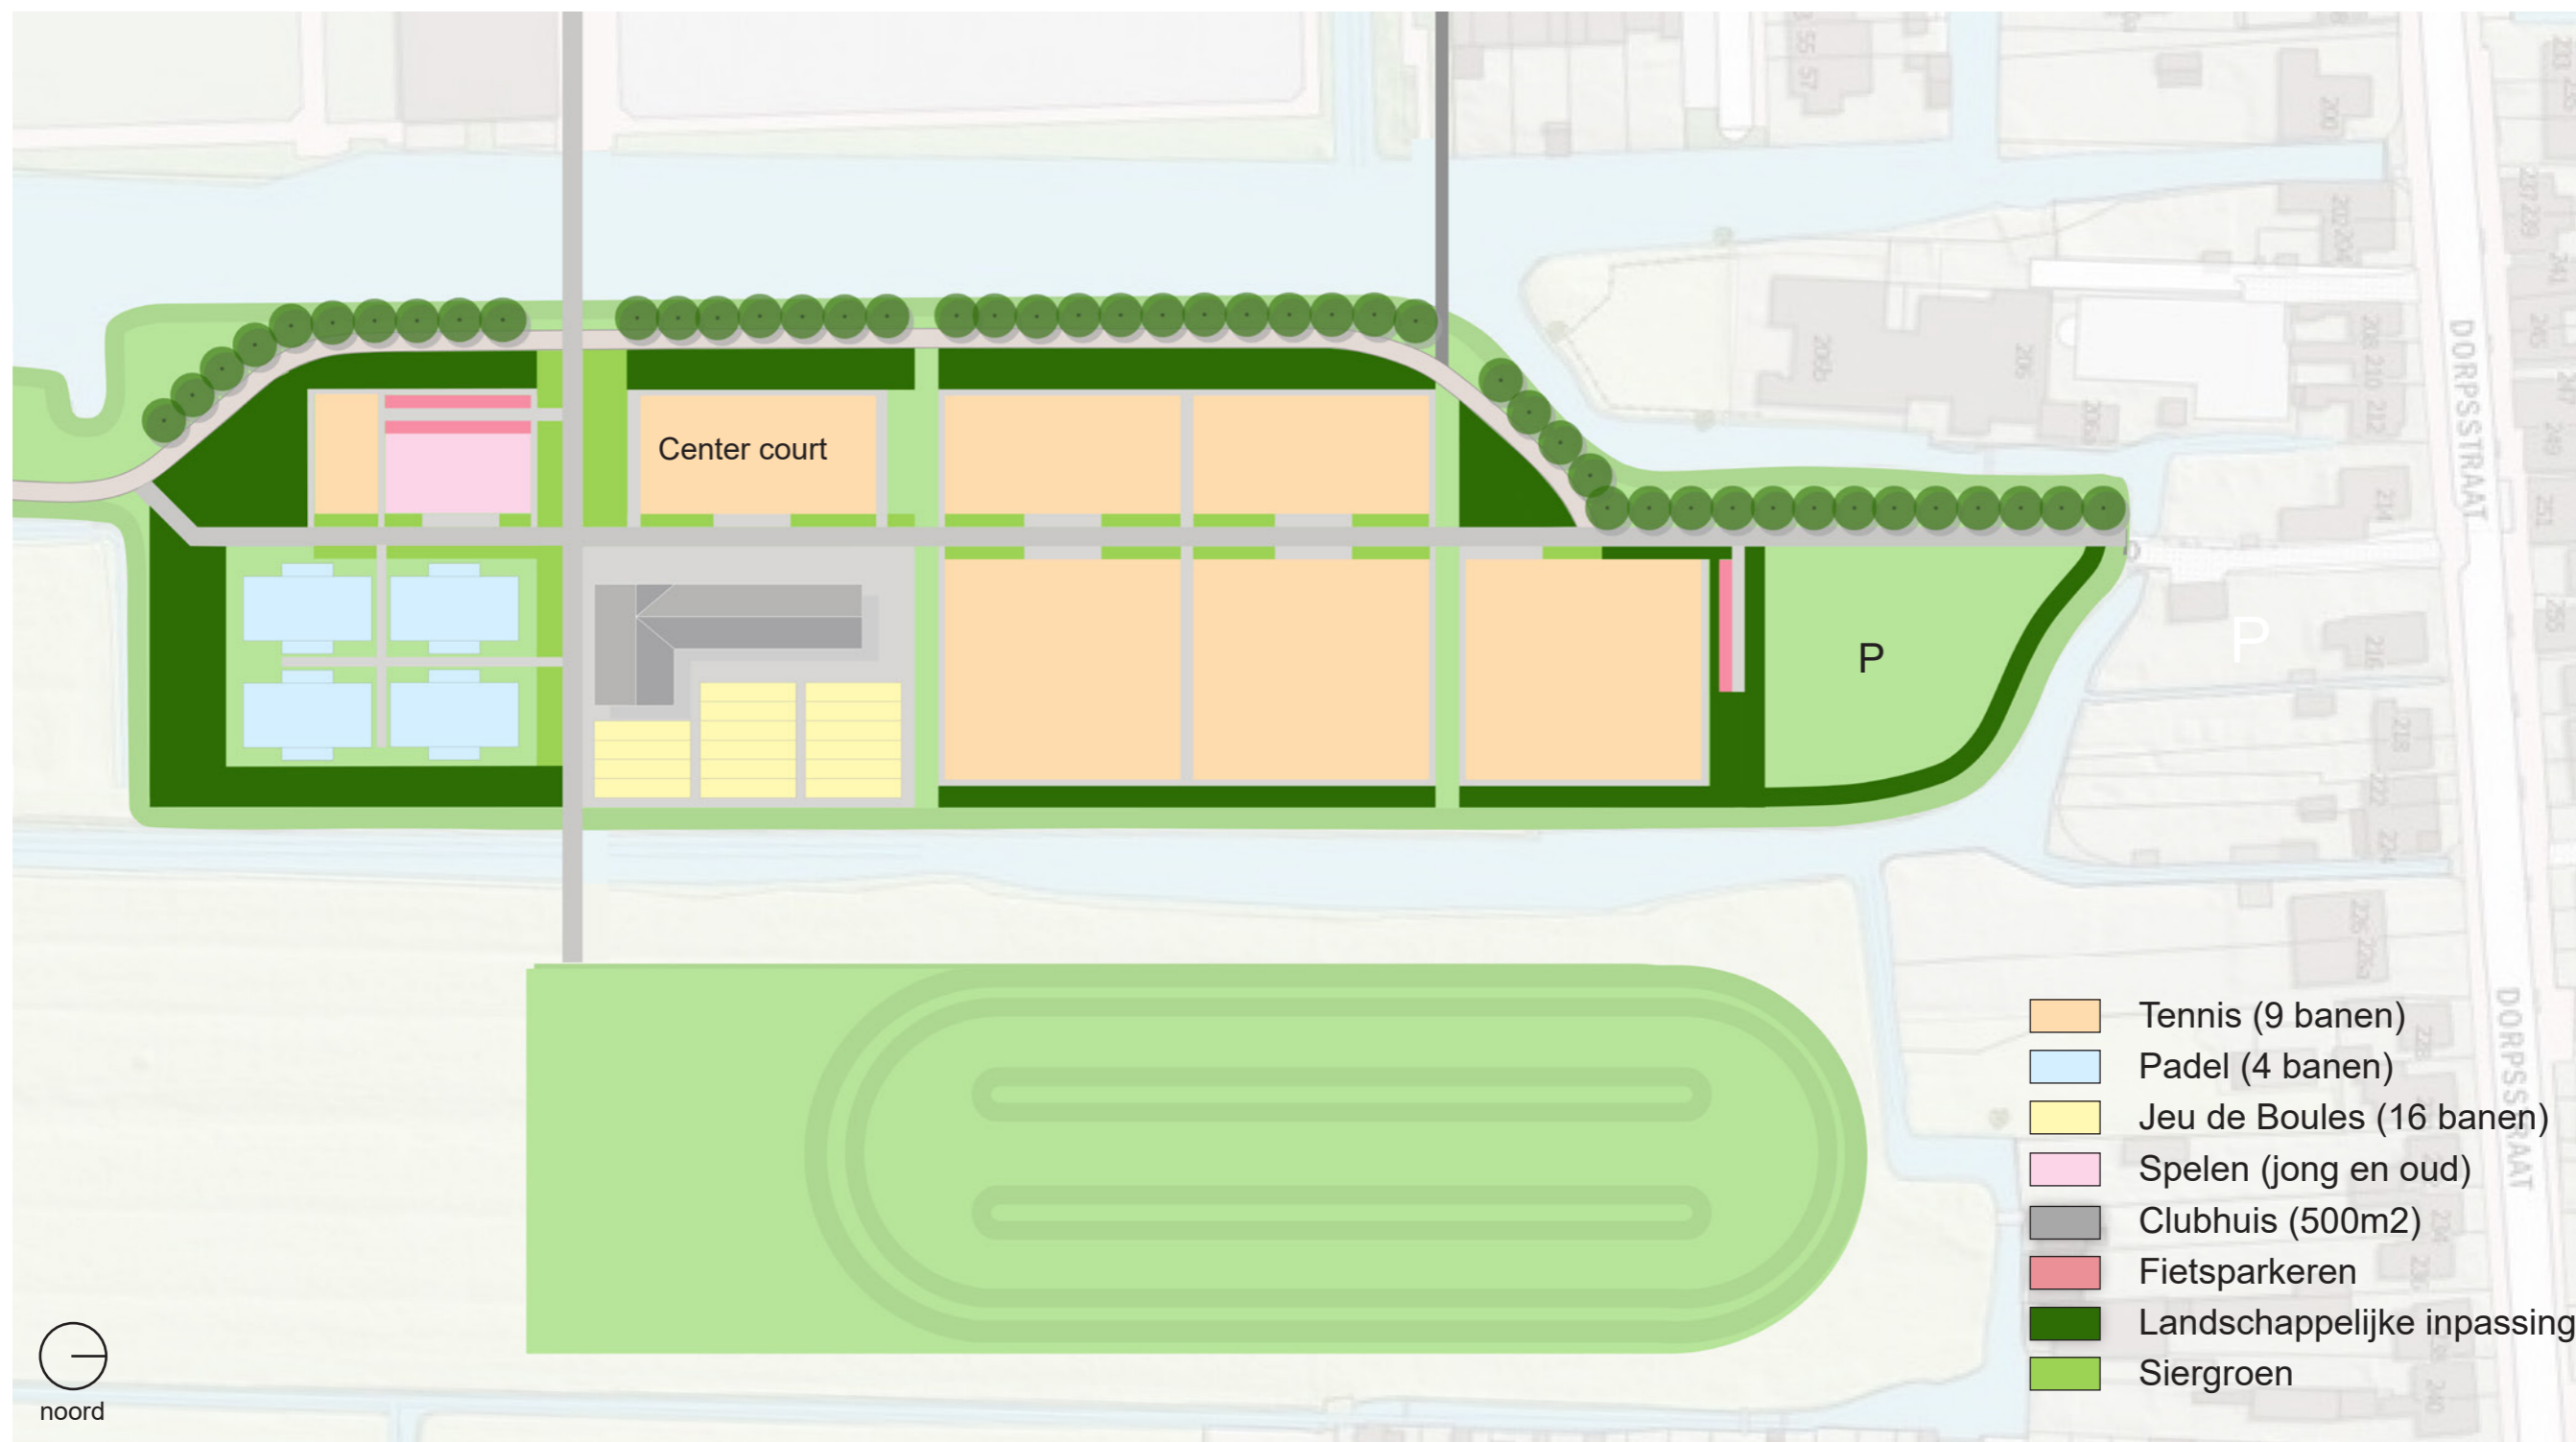

# VARIANT A

- Jeu des Boules geclusterd met eigen plek naast clubgebouw en ijsbaan
- Veel ruimte voor spelen naast het clubhuis
- Voldoende ruimte voor hulpdiensten op hoofdasen (breedte van 3 m.)

- Breder entreegebied met siergroen
- Clubgebouw 2-zijdig georiënteerd; op de sportvelden én het landschap met ijsbaan

# DOORSNEDES VARIANT A

Doorsnede 1: Landschappelijke inpassing, padel, siergroen met spelen, pad en clubhuis

Doorsnede 2: Doorzicht op landschap, Jeu des Boules, terras, clubgebouw, terras

Locatie doorsnedes

# DOORSNEDES VARIANT A

Doorsnede 3: Entreegebied met aan weerszijden siergroen

Locatie doorsnedes

Doorsnede 4: Aanzicht landschappelijke inpassing met doorzicht tussen tennisvelden

# DOORSNEDES VARIANT A

Doorsnede 5: Onderhoudspad, landschappelijke inpassing, tennisvelden, hoofdas, tennisvelden, landschappelijke inpassing en Kerkepad

Doorsnede 6: Onderhoudspad, landschappelijke inpassing, parkeerplaats, hoofdas