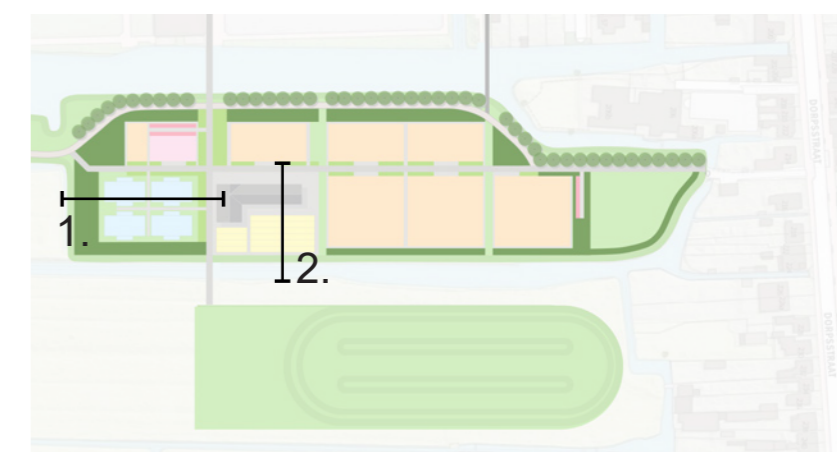

# VARIANT A

- Jeu des Boules geclusterd met eigen plek naast clubgebouw en ijsbaan
- Veel ruimte voor spelen naast het clubhuis
- Voldoende ruimte voor hulpdiensten op hoofdasen (breedte van 3 m.)

- Breder entreegebied met siergroen
- Clubgebouw 2-zijdig georiënteerd; op de sportvelden én het landschap met ijsbaan

# DOORSNEDES VARIANT A

Doorsnede 1: Landschappelijke inpassing, padel, siergroen met spelen, pad en clubhuis

Doorsnede 2: Doorzicht op landschap, Jeu des Boules, terras, clubgebouw, terras

Locatie doorsnedes

# DOORSNEDES VARIANT A

Doorsnede 3: Entreegebied met aan weerszijden siergroen

Locatie doorsnedes

Doorsnede 4: Aanzicht landschappelijke inpassing met doorzicht tussen tennisvelden

# DOORSNEDES NIEUWE IJSBAAN

Doorsnede 7: Ijsbaan als ideaal weidevogelgebied met reliëf, hoge grondwaterstand en bloemrijkgrasland. Lichtmasten zijn uitneembaar.

Locatie doorsnede