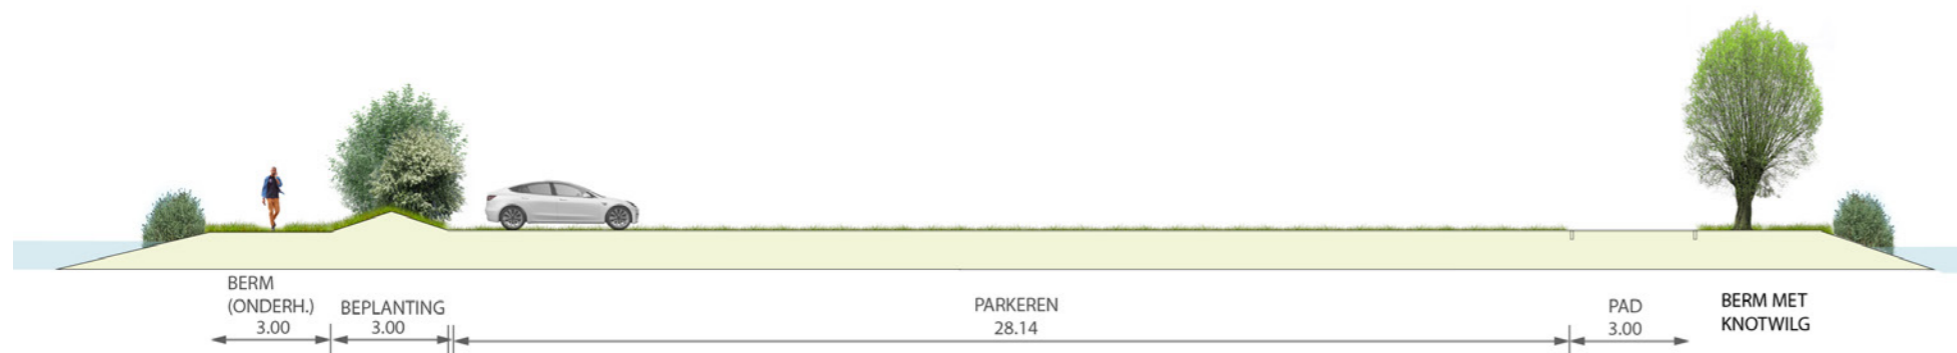

# VARIANT A

- Jeu des Boules geclusterd met eigen plek naast clubgebouw en ijsbaan
- Veel ruimte voor spelen naast het clubhuis
- Voldoende ruimte voor hulpdiensten op hoofdasen (breedte van 3 m.)

- Breder entreegebied met siergroen
- Clubgebouw 2-zijdig georiënteerd; op de sportvelden én het landschap met ijsbaan

# DOORSNEDES VARIANT A

Doorsnede 3: Entreegebied met aan weerszijden siergroen

Locatie doorsnedes

Doorsnede 4: Aanzicht landschappelijke inpassing met doorzicht tussen tennisvelden

# DOORSNEDES VARIANT A

Doorsnede 5: Onderhoudspad, landschappelijke inpassing, tennisvelden, hoofdas, tennisvelden, landschappelijke inpassing en Kerkepad

Doorsnede 6: Onderhoudspad, landschappelijke inpassing, parkeerplaats, hoofdas

# DOORSNEDES NIEUWE IJSBAAN

Doorsnede 7: Ijsbaan als ideaal weidevogelgebied met reliëf, hoge grondwaterstand en bloemrijkgrasland. Lichtmasten zijn uitneembaar.

Locatie doorsnede