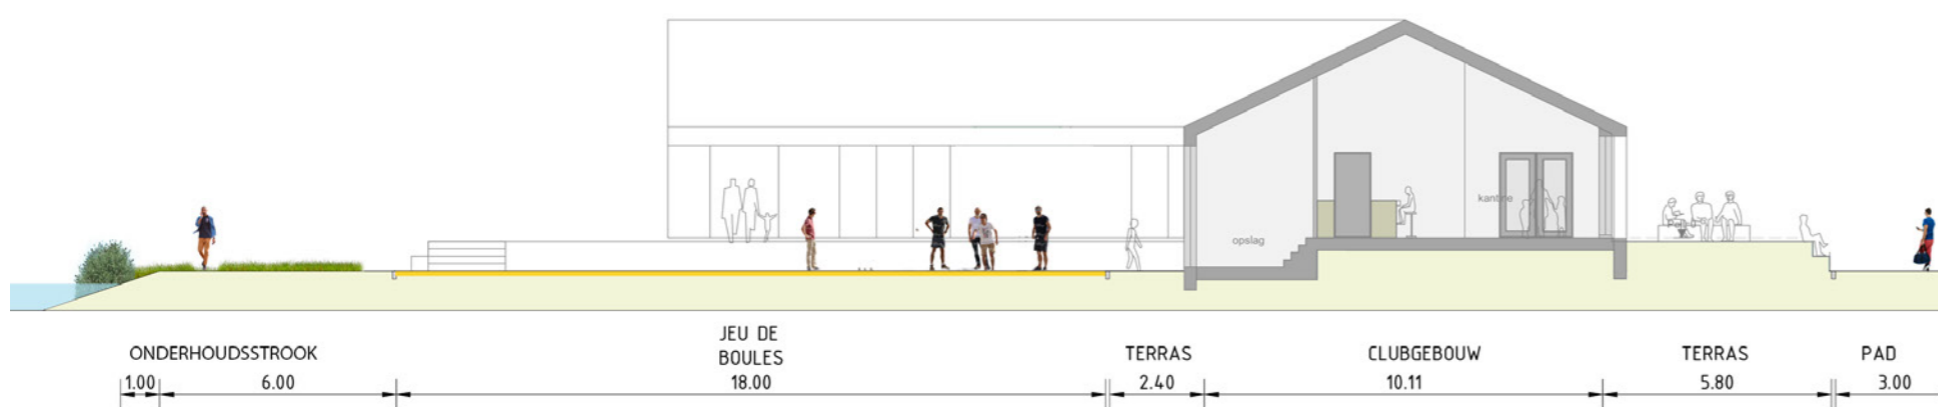

# VARIANT A

- Jeu des Boules geclusterd met eigen plek naast clubgebouw en ijsbaan
- Veel ruimte voor spelen naast het clubhuis
- Voldoende ruimte voor hulpdiensten op hoofdasen (breedte van 3 m.)

- Breder entreegebied met siergroen
- Clubgebouw 2-zijdig georiënteerd; op de sportvelden én het landschap met ijsbaan

# DOORSNEDES VARIANT A

Doorsnede 1: Landschappelijke inpassing, padel, siergroen met spelen, pad en clubhuis

Doorsnede 2: Doorzicht op landschap, Jeu des Boules, terras, clubgebouw, terras

Locatie doorsnedes

# DOORSNEDES VARIANT A

Doorsnede 3: Entreegebied met aan weerszijden siergroen

Locatie doorsnedes

Doorsnede 4: Aanzicht landschappelijke inpassing met doorzicht tussen tennisvelden

# DOORSNEDES NIEUWE IJSBAAN

Doorsnede 7: Ijsbaan als ideaal weidevogelgebied met reliëf, hoge grondwaterstand en bloemrijkgrasland. Lichtmasten zijn uitneembaar.

Locatie doorsnede